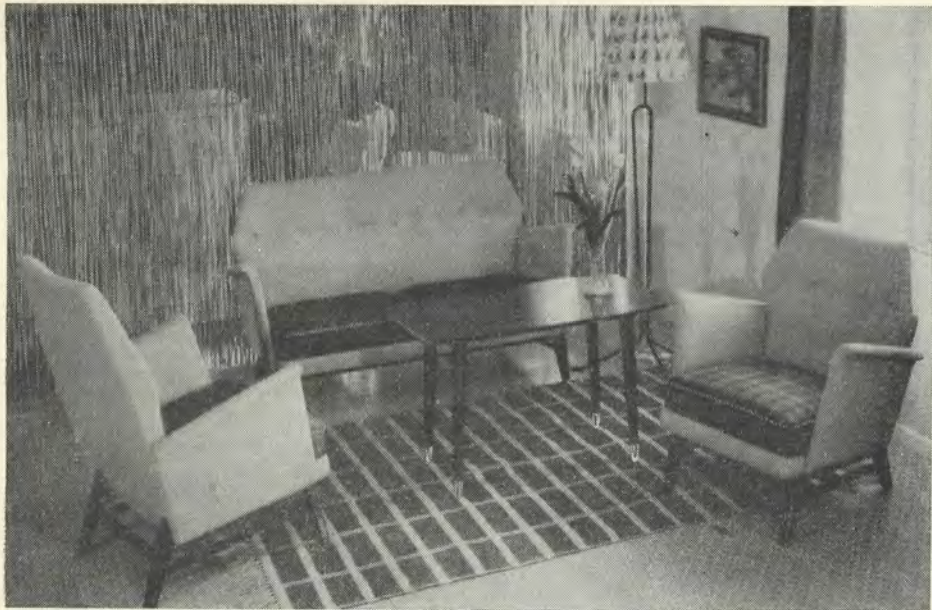

Modell PREMIÄR

Reserverad för Er som uppskattar modern heminredning

Speciellt komponerad till våra nya utställningslokalers öppnande är denna modell, som fick ett mycket högt betyg alltifrån det vackert arbetade och välavvägda underredet, bonat i alm-, valnöts- eller mahognyfärg, de smäckra överklädda armstöden till den smakfullt komponerade fasonryggen. Lösa resärplymåer av det välkända Peerlessmärket vilar på överklädda dragfjädrar. Plymåerna kläs med fördel i brytande tyg — uppgiv vilket som önskas —. Stoppning alltigenom av bästa material, krollsplint och ren vadd med knapphäftade ryggar. — Angående tygval se sidan 98.

714 Fätölj Premiär låg är 85 hög och 72 cm. bred. Sitsdjup 52 cm. och sitshöjd 42 cm. Tyg-
åtgång 2,5 meter. Vikt 15 kg.

Pris med tyg standard **168.00**

Pris med tyg extra **188.00**

714 B Fätölj Premiär hög, som ovanstående fast 100 cm. hög. Vikt 20 kg. Tygåtgång 2,7 meter.

Pris med tyg standard **178.00**

Pris med tyg extra **198.00**

724 Soffa Premiär, som fätölj 714. Längd 135 cm. Tygåtgång 4,2 meter. Vikt 40 kg.

Pris med tyg standard **310.00**

Pris med tyg extra **344.00**

ÄRE

En bekantskap värd att göra

Fackmannen med öga för detaljer ser genast att denna fätölj är något extra. Den görs också enbart av diplomerade fackmän under ansvar som förpliktar. Kvalitet alltifrån den pittoreska vulsten runt ryggen till det gedigna underarbetet i sitsen med 12 kraftiga resärer och sydda kanter på stälten. Tätt knapphäftad rygg. Ben i alm-, valnöts- eller mahognyfärg. Formskön exteriör och särskilt behaglig sittställning. Rekommenderas. — Angående tygval se sidan 98.

753 Fätölj Äre, är 100 cm. hög och 74 cm. bred. Sitsdjup 52 cm. och sitshöjd 40 cm. Tygåtgång 3 meter. Vikt 20 kg.

Pris med tyg standard **210.00**